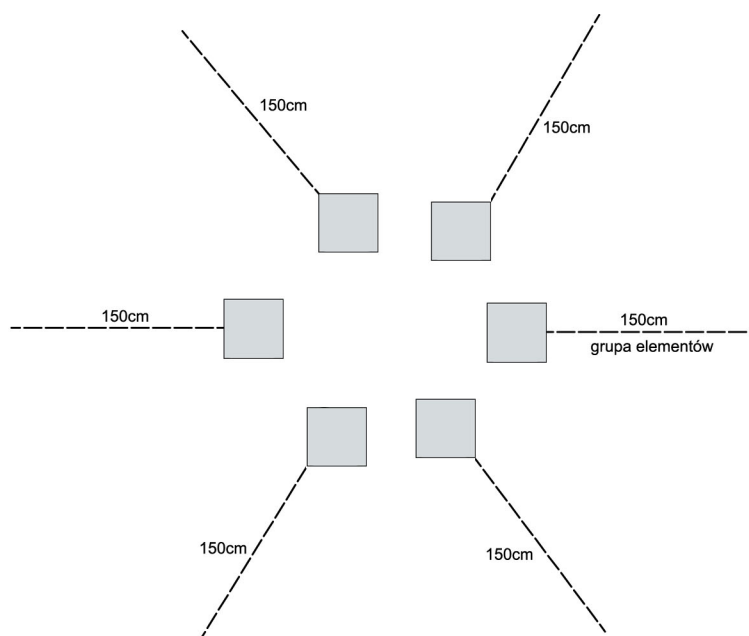

Wymiary/właściwości

Wymiary: 40x40x20cm, 40x40x40cm, 40x40x60cm (szer. X głęb. X wys.)
52x52x52cm, 52x52x26cm (szer. X głęb. X wys.)
Waga: około 25kg, 50kg, 75kg
około 75kg, 37,5kg
Tolerancja: +/-2,0%

Badania Produkt certyfikowany według normy **PN-EN 1176-1+A1:2024-03**

Strefa bezpieczna sześcianów (150cm od zewnątrz sześcianu)

Uwaga: Wyrób można ustawiać w różnych konfiguracjach, przy ustawieniu grupy kilku sztuk obok siebie i ich WSU ≤ 150 cm strefa wynosi 150 cm i wyznaczana jest zawsze od skrajnej części sześcianu.