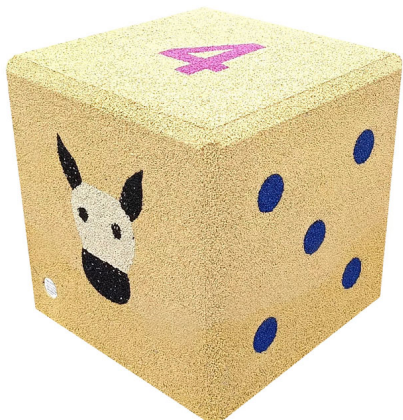

Przykładowe wzory i grafiki: