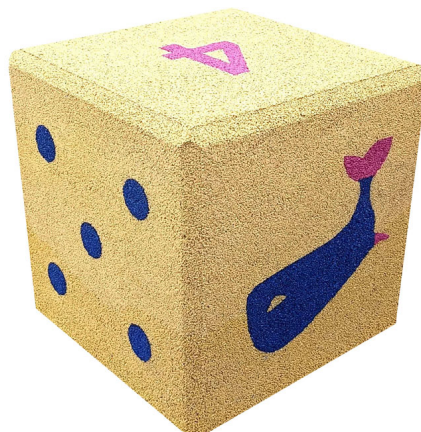

Przykładowe wzory i grafiki: