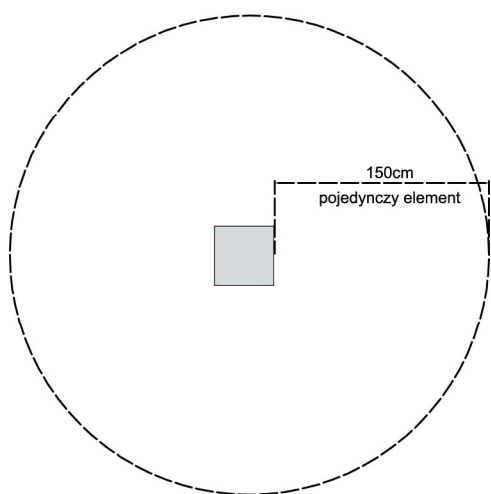

Konserwacja

Zanieczyszczenia usuwamy na bieżąco przy użyciu miękkiej szczotki lub odkurzacza.

Jeżeli z przyczyn wynikających z warunków atmosferycznych na powierzchni pojawia się nalot organiczny lub mech, zaleca się czyszczenie wodą przy pomocy myjki ogrodowej, bez użycia środków chemicznych. Uwaga! Ciśnienie wody nie może być zbyt wysokie. Odległość od strumienia wody do powierzchni powinna wynosić co najmniej 20 cm, a temperatura wody nie przekraczać więcej niż 60 ° C.

Kontrola urządzenia

W celu zapewnienia bezpieczeństwa należy dokonywać kontroli wizualnej wyrobu poprzez dokonanie oględzin przynajmniej raz na siedem dni. Należy w tym okresie sprawdzić, czy produkt nie jest zabrudzony, czy nie ma luźnych elementów oraz czy kotwienie jest prawidłowe. Coroczna kontrola powinna zawierać sprawdzenie funkcjonalne takie jak cotygodniowe wraz z zapisem ogólnego stanu produktu.

Strefa bezpieczna sześcianów (150cm od zewnątrz sześcianu)

Uwaga: Wyrób można ustawiać w różnych konfiguracjach, przy ustawieniu grupy kilku sztuk obok siebie i ich WSU ≤ 150 cm strefa wynosi 150 cm i wyznaczana jest zawsze od skrajnej części sześcianu.

Uwaga: W przypadku sześcianu o wysokości 60cm w strefie upadku należy zapewnić nawierzchnię bezpieczną, minimum darni gleba.