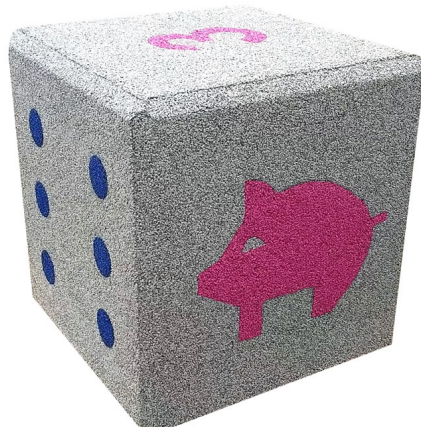

Przykładowe wzory i grafiki: