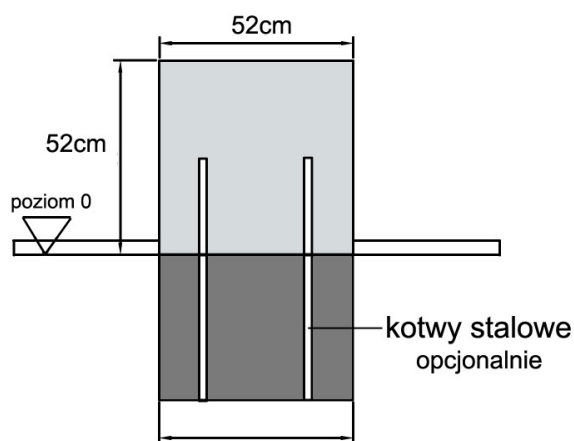

Wymiary/właściwości

Wymiary: 40x40x20cm, 40x40x40cm, 40x40x60cm (szer. X głęb. X wys.)
52x52x52cm, 52x52x26cm (szer. X głęb. X wys.)
Waga: około 25kg, 50kg, 75kg
około 75kg, 37,5kg
Tolerancja: +/-2,0%

Badania Produkt certyfikowany według normy **PN-EN 1176-1+A1:2024-03**

Grupa wiekowa 1-16 lat (dzieci pod kontrolą dorosłych)

Instalacja

Instalacja odbywa się na warstwie bazowej, która musi być stabilna i odporna na zamarzanie.

Instalacja następuje z użyciem kotw w postaci prętów stalowych włożonych do mokrego betonu C12/C15 ulokowanego na stabilnym gruncie.

Instalacja za pomocą kotwy:

Sześciak Safeplay 52cmX52cmX52cm

Uwaga: W skład dostawy wchodzi sześciak (opcjonalnie z prętami stalowymi oraz z klejem). Przewiduje się instalację samodzielną.

Należy zachować szczególną ostrożność w przypadku niepełnego montażu, demontażu lub przeprowadzania konserwacji.