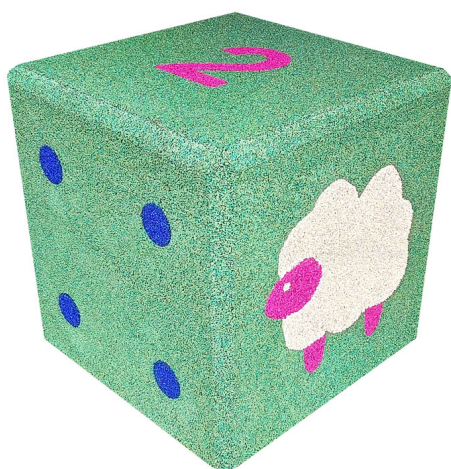

Przykładowe wzory i grafiki: