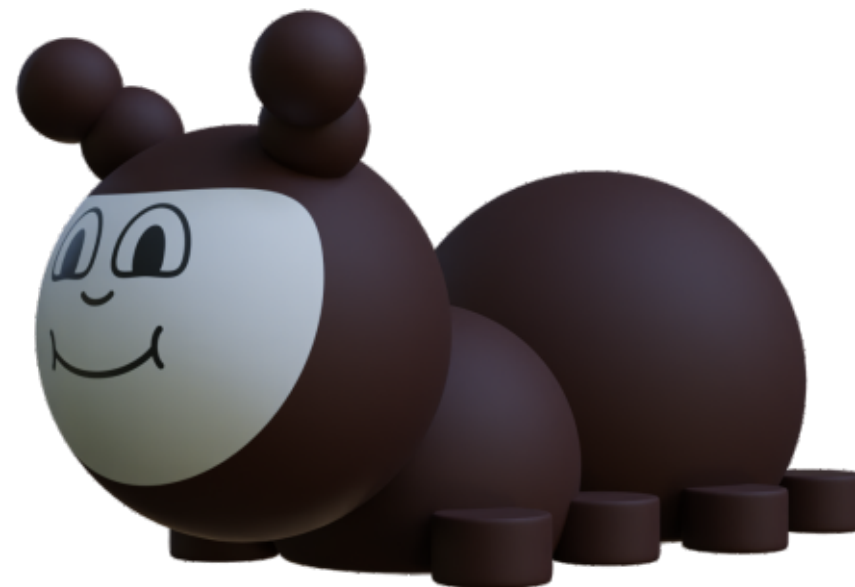

MRÓWKA ANT

70 x 170 x 90cm / 290kg
granulat gumowy z recyklingu / EPDM połączony klejem PU
recycled rubber granules / EPDM connected with PU glue

produkt ręcznie wykonywany, wymiary i waga mogą się różnić
handmade product, dimensions and weight may vary