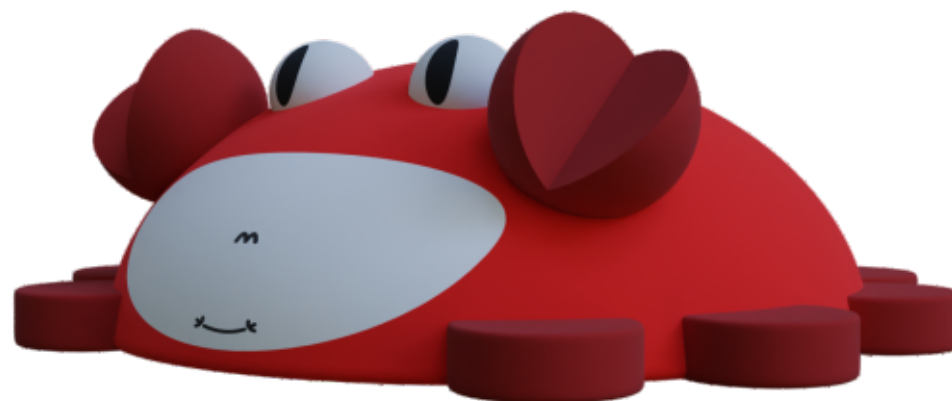

KRAB CRAB

130 x 145 x 70cm / 330kg
granulat gumowy z recyklingu / EPDM połączony klejem PU
recycled rubber granules / EPDM connected with PU glue

produkt ręcznie wykonywany, wymiary i waga mogą się różnić
handmade product, dimensions and weight may vary